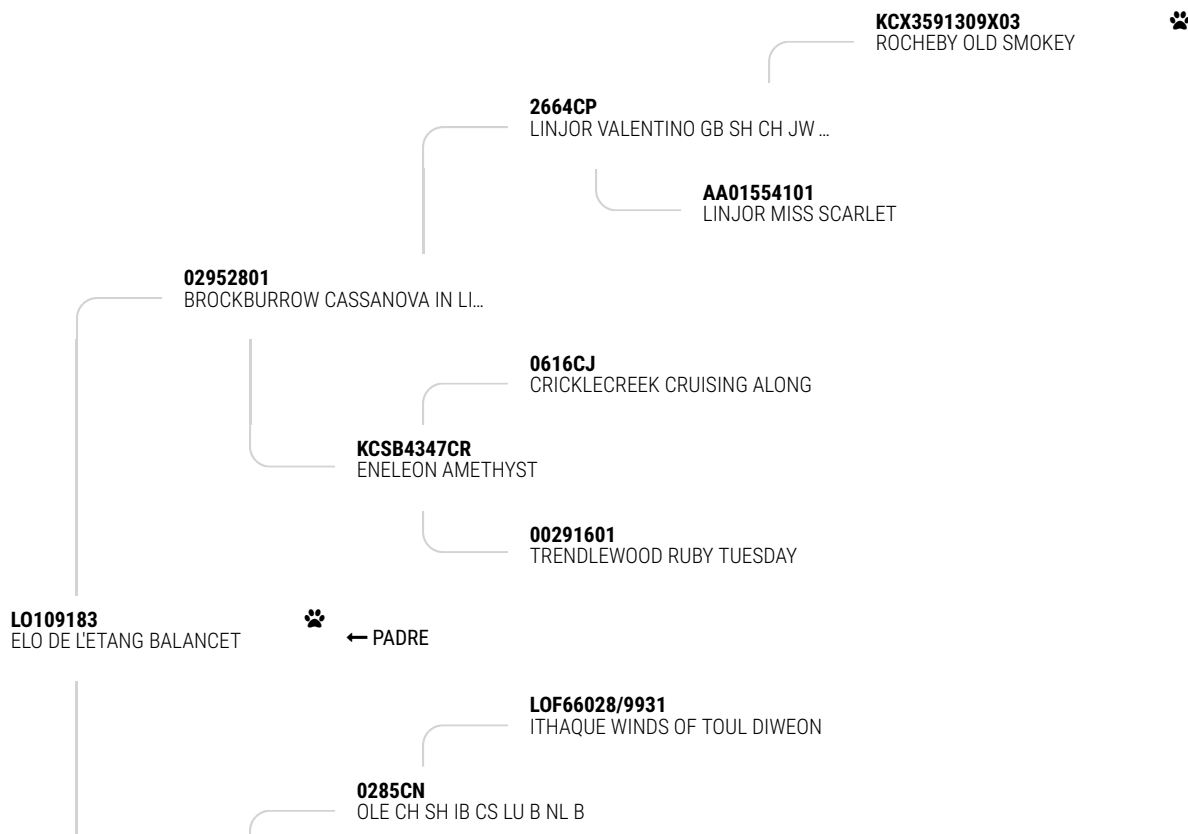

Ente Nazionale della Cinofilia Italiana

Home / Libro genealogico / Libro genealogico on line

Libro genealogico on line

Risultati dell'ultima ricerca

1 cane trovato con nome **elo de l'etang balancet**.

♂ L0109183 - ELO DE L'ETANG BALANCET

CORTE LEONI GOOD WOOD

PEDIGREE

ANAGRAFICA

AVVENIMENTI

RISULTATI

Genitori e ascendenti fino alla 4^a generazione

CONTROLLO RADIOGRAFICO

24 dicembre 2014

DISPLASIA GOMITO ED (0)
 DISPLASIA ANCA HD.B (1)